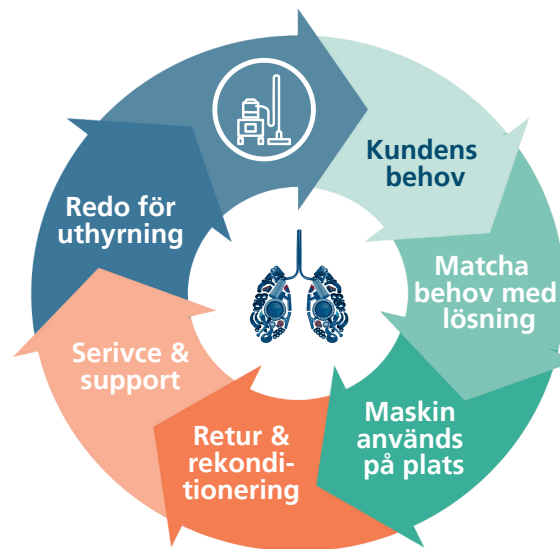

Uthyrningens kretslopp

1. Kundens behov av renluftsutrustning för sitt projekt
2. Matchning av behov med lösningar hos uthyrningsföretaget
3. Uthyrningsklara leverans av som nya, fullt utrustade maskiner
4. Maskiner i drift på arbetsplatsen, använda och testade till sin maximala kapacitet
5. Service och support av maskinerna under hela hyresperioden
6. Retur och rekonditionering